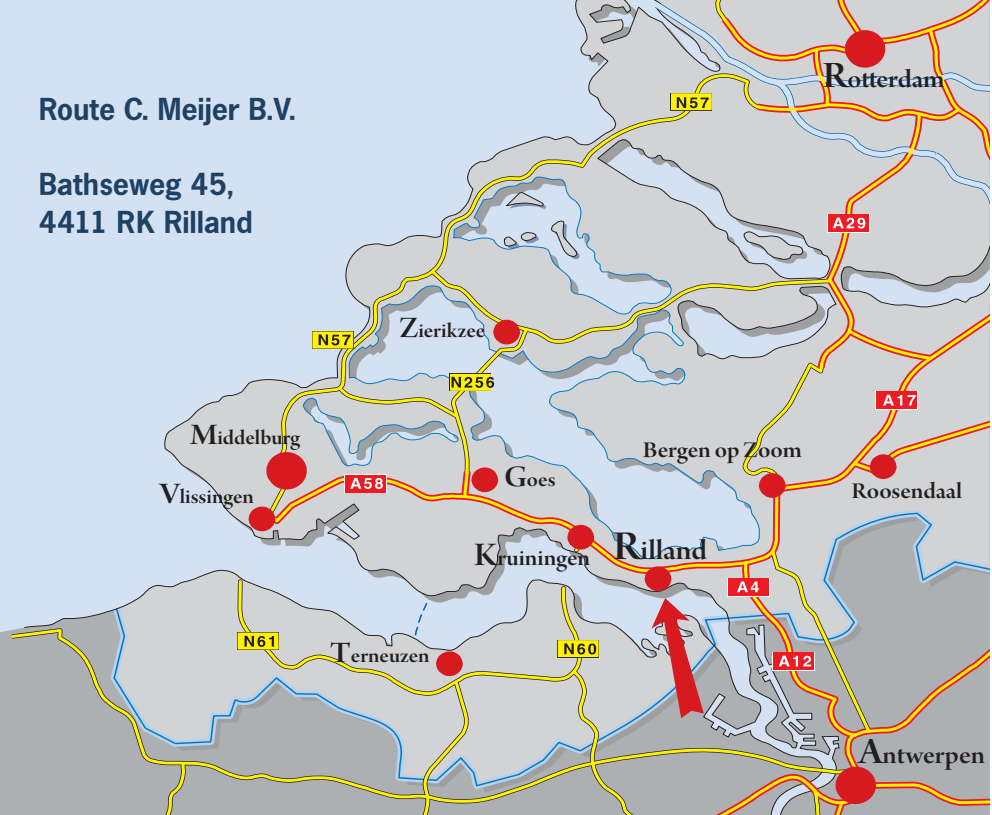

Route C. Meijer B.V.

Bathseweg 45,
4411 RK Rilland

Volg de borden richting Bergen op Zoom / Vlissingen (A58).
Neem afrit 31 "Rilland". Over de rotonde rechtdoor Rilland in.
In het centrum op de kruising linksaf en de weg ca. 2 km volgen,
u vindt ons aan de linkerkant.

Folgen Sie den Schildern Bergen op Zoom / Vlissingen (A58).
Fahren Sie bei der Ausfahrt „Rilland“ (no. 31) ab. Über den Verteilerkreis
nach Rilland, im Centrum biegen Sie links ab und bleiben dann ca. 2 km
auf dieser Strasse. Sie finden uns af der linken Strassenseite.

Follow directions for Bergen op Zoom / Vlissingen (A58). Take the
exit of "Rilland" (no. 31). Pass the roundabout and drive forward into
Rilland, turn left in the centre and follow the road for about 1 mile,
you will find us at your left.

Suivre les directions de Bergen op Zoom / Vlissingen (A58). Prendre
la sortie Rilland (no. 31). Suivre le rond point tout droit vers Rilland
centre. Au centre, tourner à gauche quand c'est possible et suivre la
route sur environ 2 km. Vous trouverez C. Meijer B.V. sur votre gauche.