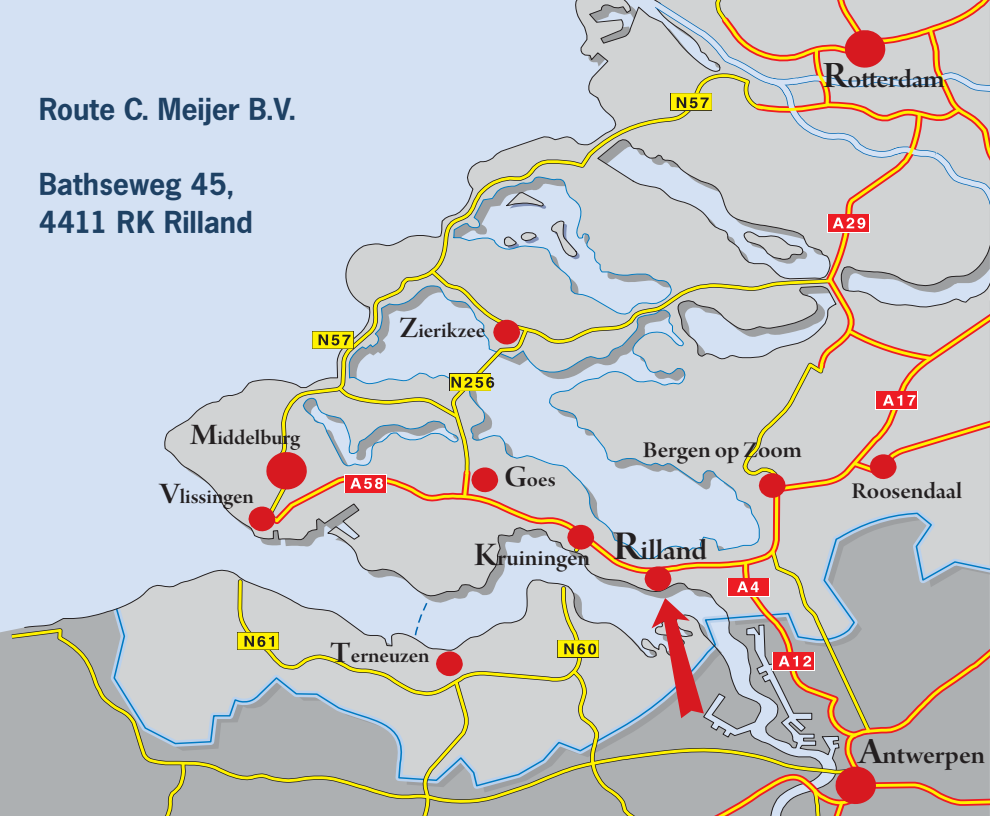

## Route C. Meijer B.V.

Bathseweg 45,  
4411 RK Rilland

Volg de borden richting Bergen op Zoom / Vlissingen (A58).  
Neem afrit 31 "Rilland". Over de rotonde rechtdoor Rilland in.  
In het centrum op de kruising linksaf en de weg ca. 2 km volgen,  
u vindt ons aan de linkerkant.

Folgen Sie den Schildern Bergen op Zoom / Vlissingen (A58).  
Fahren Sie bei der Ausfahrt „Rilland“ (no. 31) ab. Über den Verteilerkreis  
nach Rilland, im Centrum biegen Sie links ab und bleiben dann ca. 2 km  
auf dieser Strasse. Sie finden uns af der linken Strassenseite.

Follow directions for Bergen op Zoom / Vlissingen (A58). Take the  
exit of "Rilland" (no. 31). Pass the roundabout and drive forward into  
Rilland, turn left in the centre and follow the road for about 1 mile,  
you will find us at your left.

Suivre les directions de Bergen op Zoom / Vlissingen (A58). Prendre  
la sortie Rilland (no. 31). Suivre le rond point tout droit vers Rilland  
centre. Au centre, tourner à gauche quand c'est possible et suivre la  
route sur environ 2 km. Vous trouverez C. Meijer B.V. sur votre gauche.